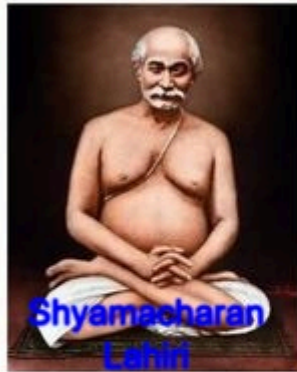

Shyamacharan
Lahiri